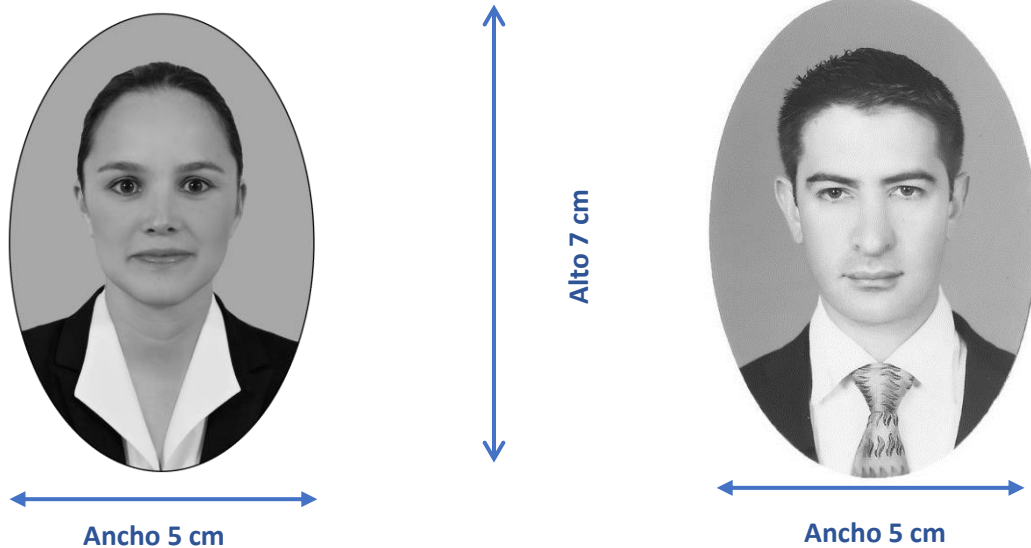

1. Fotografía para Título en Papel Seguridad (21.5 X 28 cm)

1. 8 fotografías ovaladas (5 x 7 cm)
2. Recientes
3. Blanco y negro
4. Fondo gris claro y retoque
5. Impresas en papel mate (no digitales, no instantáneas)
6. Debidamente recortadas
7. De frente
8. Rostro serio
9. Tamaño de la cara deberá ser en proporción con la medida de la fotografía.
10. Inversión \$1.00 m.n.

Fotografías No Autoadheribles

Medidas específicas del Ovalo

MUJERES:

Camisa blanca y saco oscuro, sin escote, maquillaje discreto, frente y orejas descubiertas, aretes pequeños, sin lentes oscuros o pupilentes de color. (Observar tipos de cuellos permitidos para mujer)