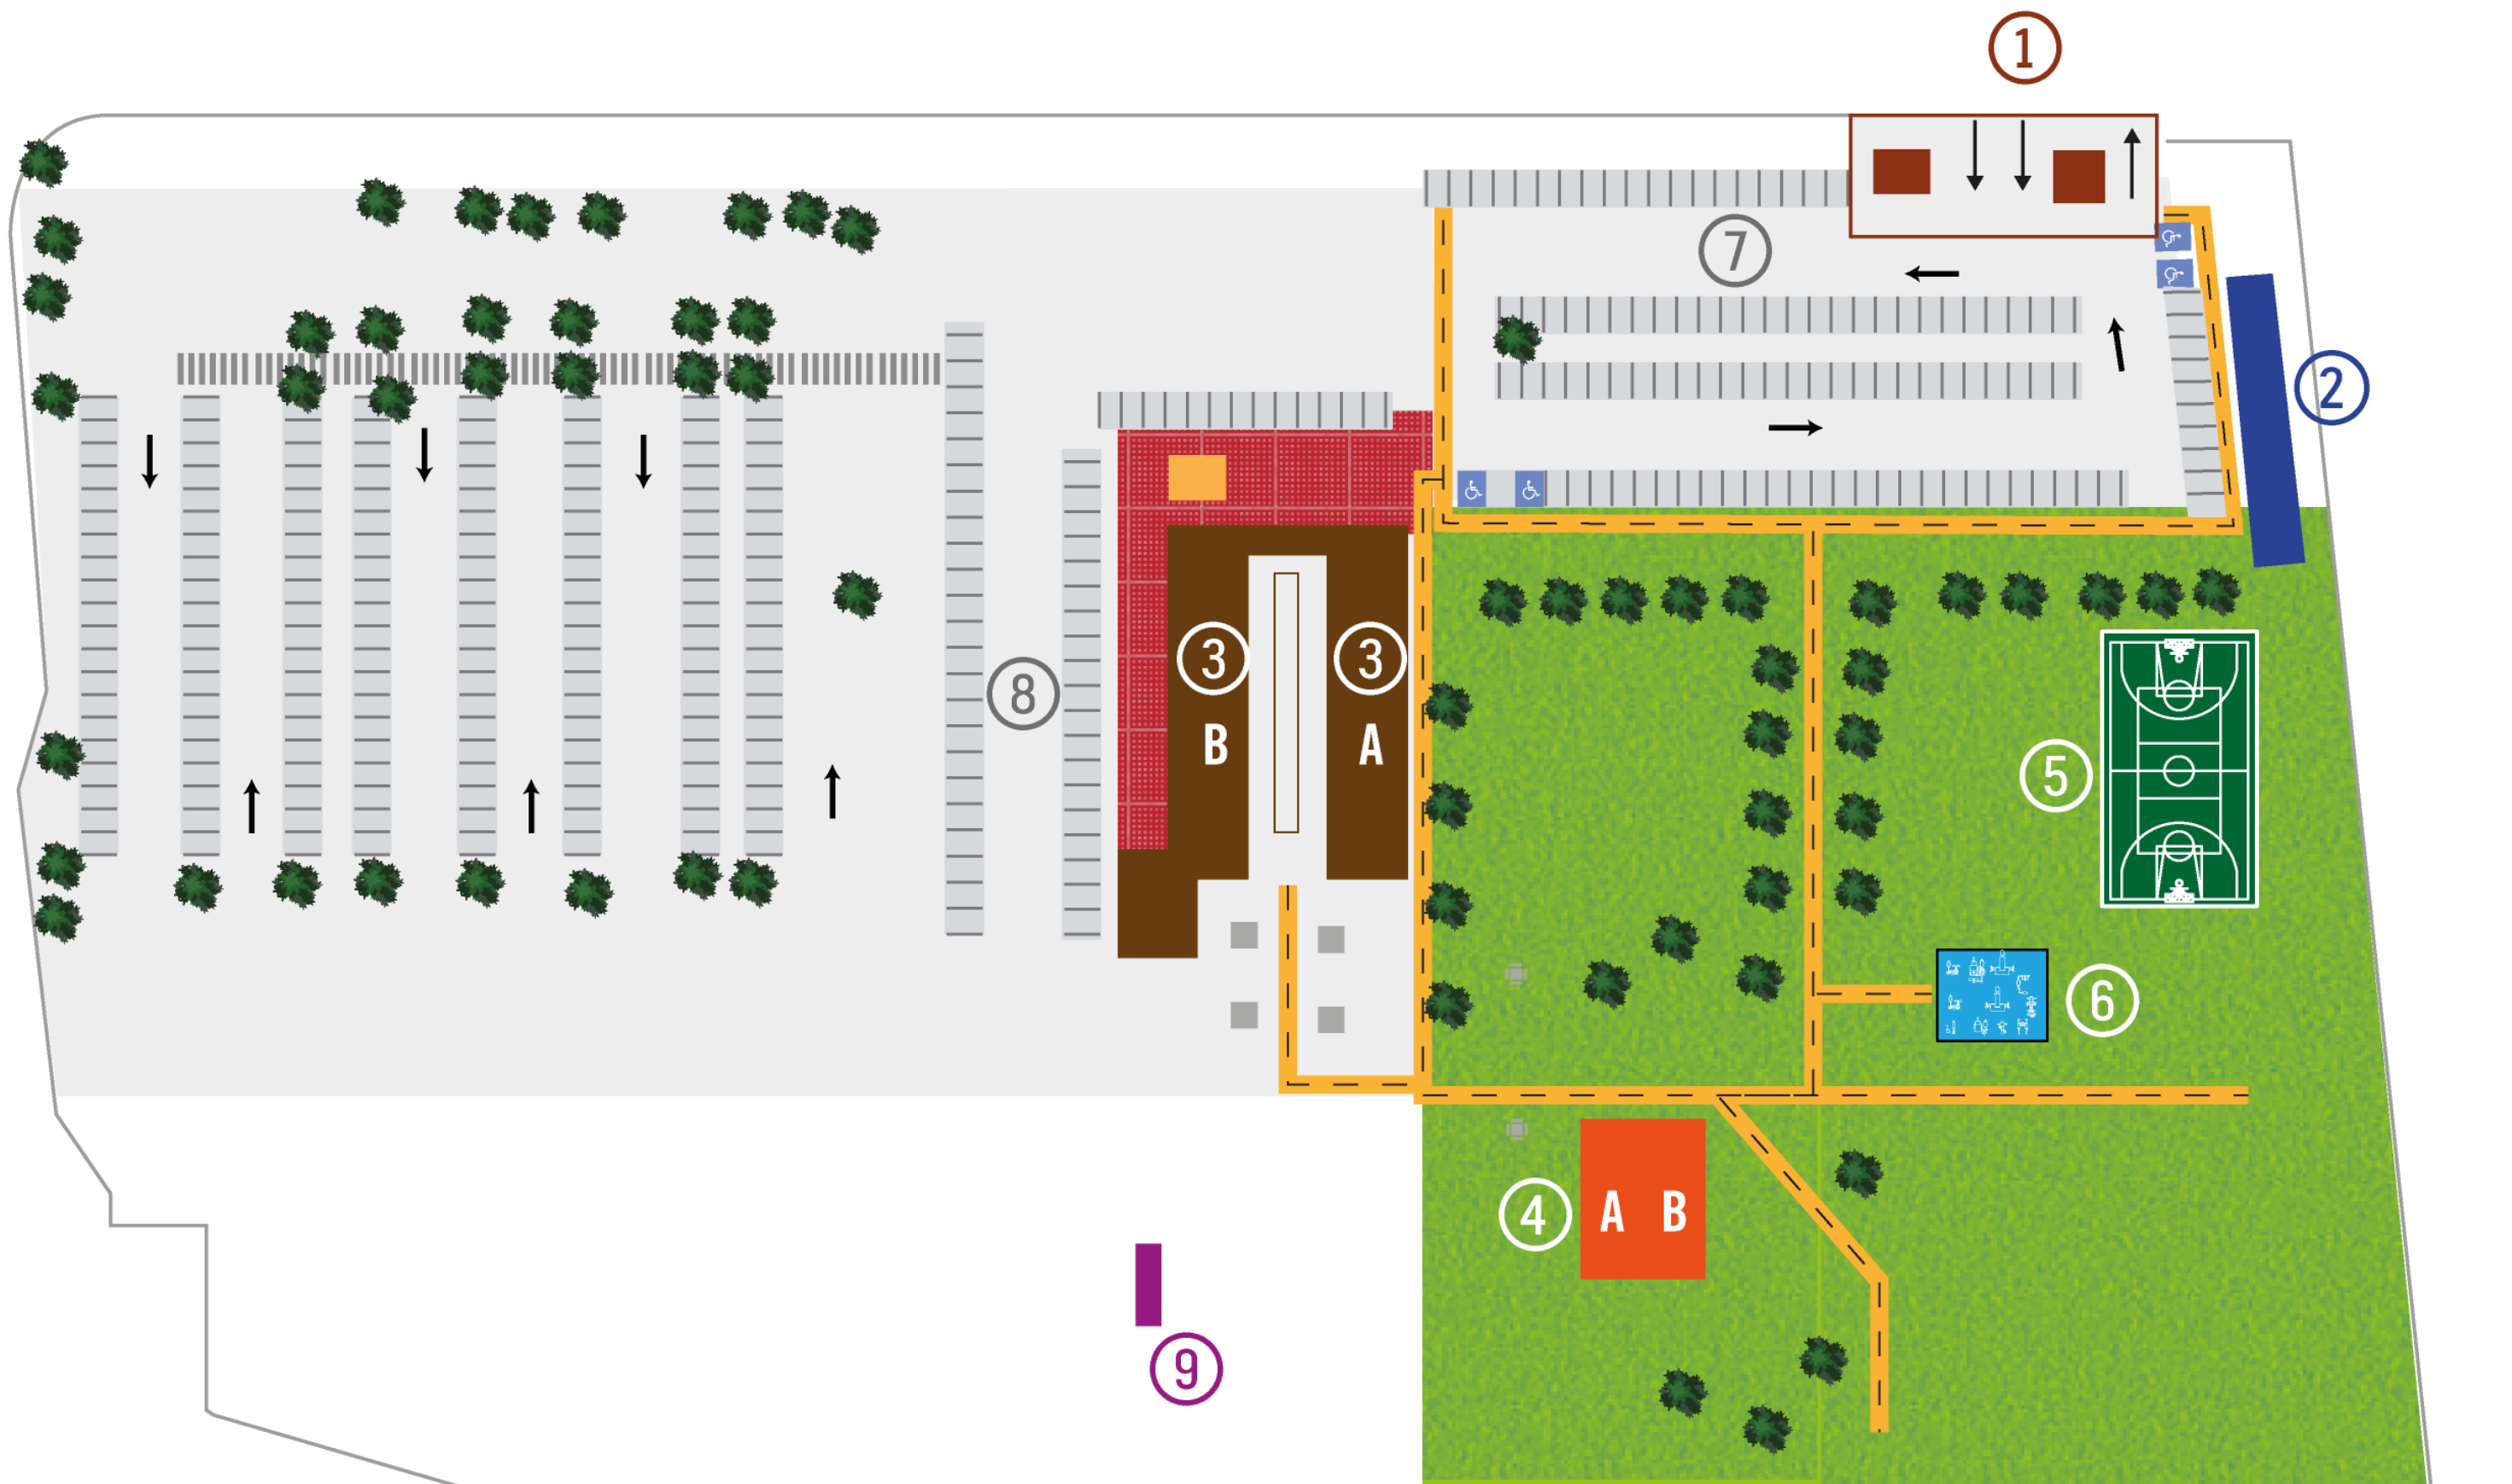

Recorrido por las instalaciones

martes
12
agosto

9:00 a 11:00 h

Área Psicoeducativa Taller de Integración

📍 Actividad presencial en la
UNAM San Miguel de
Allende Salón 002 UNAM

Inicio de clases

UNAM
ENES LEÓN

CURSO DE INDUCCION

Alumn@s Licenciatura

Ubica los espacios
ENES LEÓN

UNAM
ENES LEÓN

CURSO DE INDUCCION

Alumn@s Licenciatura

- ① Acceso
- ② Edificio Administrativo
- ③ A Edificio 2 Aulas, planta baja y alta
B Edificio 2 Policlínica planta baja
- ④ A Barra de alimentos 1
B Barra de alimentos 2
- ⑤ Cancha multifuncional
- ⑥ Gimnasio
- ⑦ Estacionamiento
- ⑧ Estacionamiento Policlínica
- ⑨ Cisterna de agua